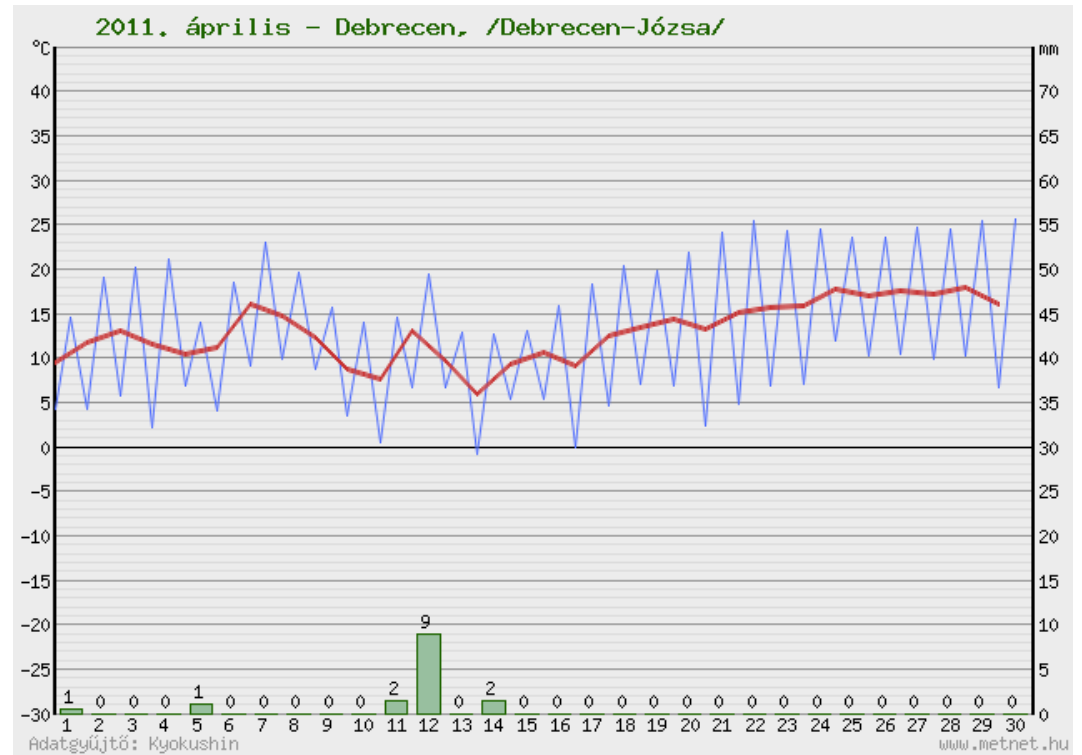

Havi klimatológiai adatok - 2011. április - Debrecen, /Debrecen-Józsa/

| | | |
|---------------------------------|---------|-----|
| Havi középhőmérséklet | 12,9 °C | |
| Havi átlagos minimumhőmérséklet | 6,1 °C | |
| Havi átlagos maximumhőmérséklet | 19,8 °C | |
| Havi legalacsonyabb hőmérséklet | -0,8 °C | 14. |
| Havi legmagasabb hőmérséklet | 25,6 °C | 30. |
| Legnagyobb napi hőingás | 21,8 °C | 21. |
| Havi összes csapadék | 16,0 mm | |
| Legcsapadékosabb nap | 9,0 mm | 12. |
| Csapadékos napok száma | 8 | |
| Jelentős csapadékú napok száma | 1 | |
| Zivataros napok száma | 3 | |
| Forró napok száma | 0 | |
| Hőségnapok száma | 0 | |
| Nyári napok száma | 3 | |
| Fagyos napok száma | 2 | |
| Téli napok száma | 0 | |
| Zord napok száma | 0 | |
| Ködös napok száma | 0 | |
| Legnagyobb hóvastagság | 0 cm | |
| Hótakarós napok száma | 0 | |