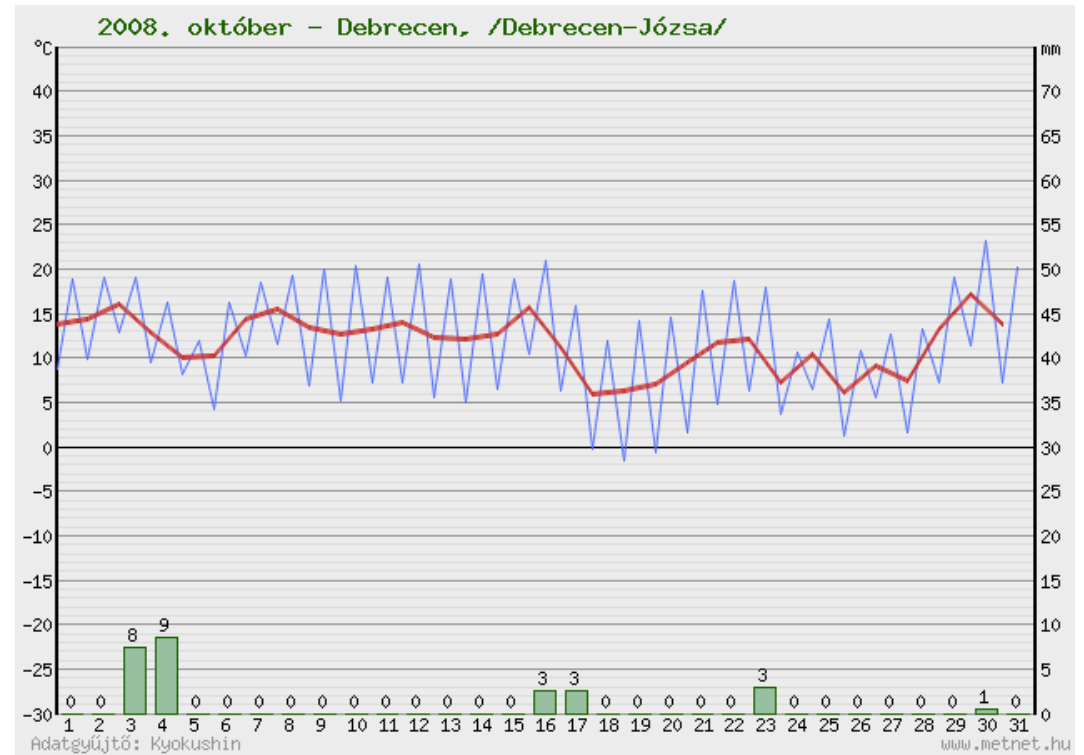

Havi klimatológiai adatok - 2008. október - Debrecen, /Debrecen-Józsa/

| | | |
|---------------------------------|---------|-----|
| Havi középhőmérséklet | 11,6 °C | |
| Havi átlagos minimumhőmérséklet | 6,1 °C | |
| Havi átlagos maximumhőmérséklet | 17,2 °C | |
| Havi legalacsonyabb hőmérséklet | -1,6 °C | 19. |
| Havi legmagasabb hőmérséklet | 23,1 °C | 30. |
| Legnagyobb napi hőingás | 15,9 °C | 21. |
| Havi összes csapadék | 24,5 mm | |
| Legcsapadékosabb nap | 8,5 mm | 4. |
| Csapadékos napok száma | 6 | |
| Jelentős csapadékú napok száma | 2 | |
| Zivataros napok száma | 0 | |
| Forró napok száma | 0 | |
| Hőségnapok száma | 0 | |
| Nyári napok száma | 0 | |
| Fagyos napok száma | 3 | |
| Téli napok száma | 0 | |
| Zord napok száma | 0 | |
| Ködös napok száma | 0 | |
| Legnagyobb hóvastagság | 0 cm | |
| Hótakarós napok száma | 0 | |