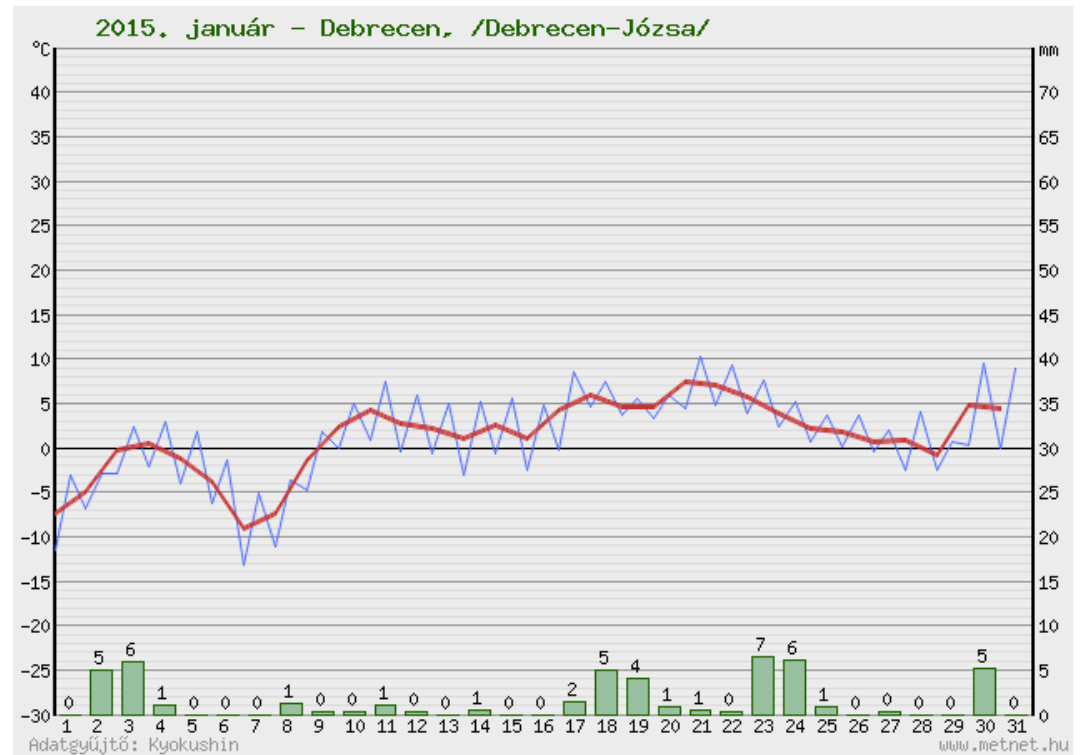

Havi klimatológiai adatok - 2015. január - Debrecen, /Debrecen-Józsa/

| | | |
|---------------------------------|----------|-----|
| Havi középhőmérséklet | 1,2 °C | |
| Havi átlagos minimumhőmérséklet | -1,5 °C | |
| Havi átlagos maximumhőmérséklet | 4,0 °C | |
| Havi legalacsonyabb hőmérséklet | -13,2 °C | 7. |
| Havi legmagasabb hőmérséklet | 10,3 °C | 21. |
| Legnagyobb napi hőingás | 9,1 °C | 30. |
| Havi összes csapadék | 45,9 mm | |
| Legcsapadékosabb nap | 6,5 mm | 23. |
| Csapadékos napok száma | 23 | |
| Jelentős csapadékú napok száma | 4 | |
| Zivataros napok száma | 0 | |
| Forró napok száma | 0 | |
| Hőségnapok száma | 0 | |
| Nyári napok száma | 0 | |
| Fagyos napok száma | 20 | |
| Téli napok száma | 5 | |
| Zord napok száma | 3 | |
| Ködös napok száma | 11 | |
| Legnagyobb hóvastagság | 5 cm | |
| Hótakarós napok száma | 7 | |