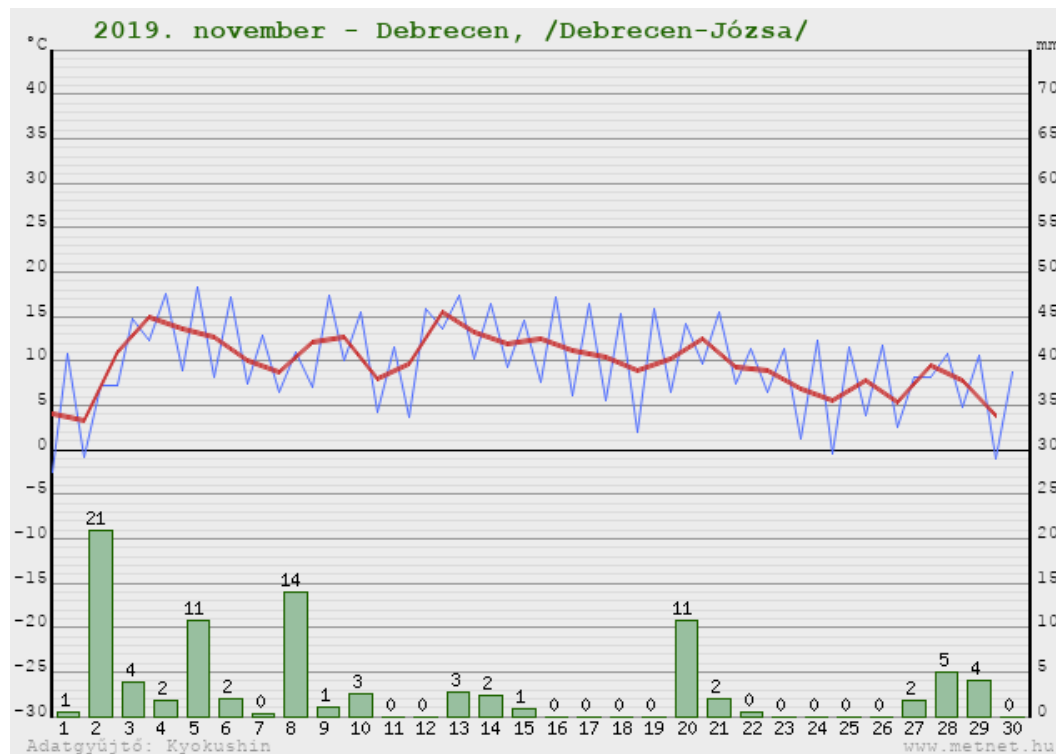

Havi klimatológiai adatok - 2019. november - Debrecen, /Debrecen-Józsa/

| | | |
|---------------------------------|---------|-----|
| Havi középhőmérséklet | 9,7 °C | |
| Havi átlagos minimumhőmérséklet | 5,8 °C | |
| Havi átlagos maximumhőmérséklet | 13,6 °C | |
| Havi legalacsonyabb hőmérséklet | -2,6 °C | 1. |
| Havi legmagasabb hőmérséklet | 18,2 °C | 5. |
| Legnagyobb napi hőingás | 14,0 °C | 19. |
| Havi összes csapadék | 87,6 mm | |
| Legcsapadékosabb nap | 21,0 mm | 2. |
| Csapadékos napok száma | 20 | |
| Jelentős csapadékú napok száma | 4 | |
| Zivataros napok száma | 1 | |
| Forró napok száma | 0 | |
| Hőségnapok száma | 0 | |
| Nyári napok száma | 0 | |
| Fagyos napok száma | 4 | |
| Téli napok száma | 0 | |
| Zord napok száma | 0 | |
| Ködös napok száma | 8 | |
| Legnagyobb hóvastagság | 0 cm | |
| Hótakarós napok száma | 0 | |